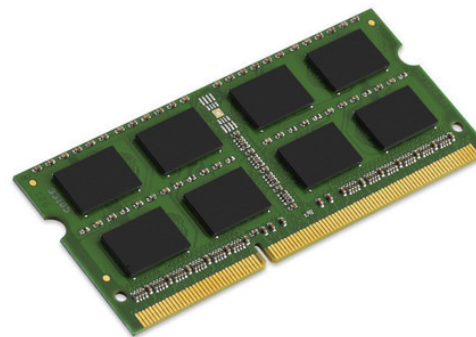

TABLET

10.1" IPS

2GB

64GB

GI-TH1040IPRO

GI-TH1040I

- GOINFINITY 2 IN 1 HYBRID TABLET
- TABLET HIBRIDO GOINFINITY 2 EM 1

PAPER POS | POS PAPEL

GI-T5735

- ROLLS FOR THERMIC CASH DISPENSERS
- ROLOS PARA MULTIBANCO TÉRMICO

DIMENSIONS(MM) | DIMENSÕES
- 57X35MM

- ROLLS FOR POST HEAT PRINTERS
- ROLOS PARA IMPRESSORA POS TÉRMICOS

DIMENSIONS(MM) | DIMENSÕES
- 80×70MM, 80X60MM, 80X40MM, 57X60MM, 110X40MM

GI-CSORTER

- EASY WALLET
- BOLSA COM DISPENSOR DE MOEDAS

MS-102

- SAFE POS GO-INFINITY - BLACK
- COFRE DE SEGURANÇA PARA POS GO-INFINITY

MEMORIES | MEMÓRIAS

SO-DIMM

- 4GB DDR3 1600MHZ
- 4GB DDR4 2666MHZ
- 8GB DDR3 1600MHZ
- 8GB DDR4 2666MHZ

DIMM

- 4GB DDR3 1600MHZ
- 4GB DDR4 2666MHZ
- 8GB DDR3 1600MHZ
- 8GB DDR4 2666MHZ

BAR CODE | LEITOR CÓDIGO DE BARRAS

GO-SC830STAND

GI-SC830W

GO-SC830

- HIGH PERFORMANCE FOR READING SMALL BARCODES
- ALTO DESEMPENHO PARA LER OS CÓDIGOS DE BARRAS PEQUENOS